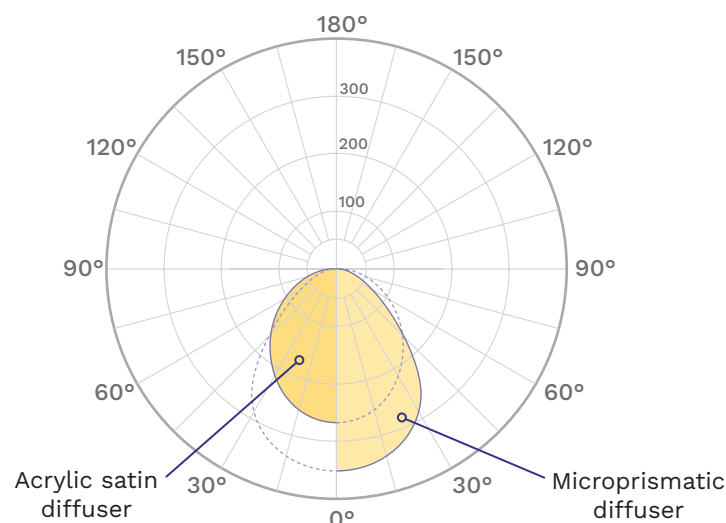

#### Specifications

Fixture diameter (mm)	Input power (W)	Luminous flux (lm)	Efficacy (lm/W)
355	20	3006	150.3
400	20	2975	148.8
400	27	3762	139.3
590	40	5943	148.6
590	55	7833	142.4
960	128	18843	147.2

#### Dimensions

#### Polar chart (590mm, 40W, 4000K, DALI variant)